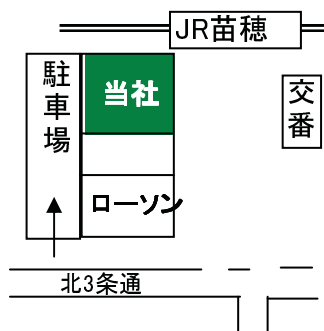

大感謝祭です さあはじめの

2月13日(土)
14日(日)
朝10時～17時

お電話おまち
しています

はじまります

わたくしどものお仕事は
寸法をはかることから

小さなイベント!
感謝をこめての
わたくしどもの

TOTO水彩工房札幌苗穂店
(有)ヨシヤET企画
〒060-0033
札幌市中央区北3条東13丁目99-6
TEL 011-223-8710
FAX 011-223-8715
URL <http://www.yoshiya-et.com/>